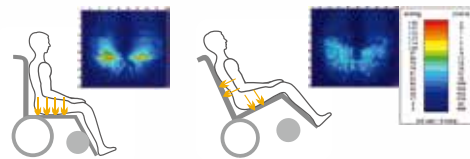

## 更安穩 更輕鬆

●表重心位置

空中傾倒時重心潛移於前後輪之間達到穩定減壓效果。

一般輪椅

仰樂多515

一般輪椅壓力集中於臀部位置，容易引發褥瘡。而挺仰0-35度，能有效分散承量，壓力區呈現舒適低壓狀態。