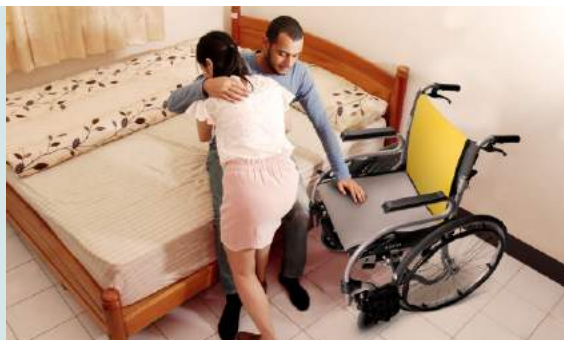

karma 康揚 好的輪椅，好在適配！

Manual Wheelchair

★**星鑽2**★

時尚升級 安全挪位

承襲了第一代的俐落與品味，
快速旋轉撥腳，輕鬆上下輪椅，
小巧收合體積，俐落外出無煩惱。

 **杏一 medFirst**

全新上市 杏一門市獨家銷售

衛部器廣字第10611017號 | 適用補助項目: 輪椅-B款

俐落外出無煩惱

撥腳外旋只要 1 秒，一體設計安全無虞

你知道嗎？上下輪椅，其實是很容易跌倒的！
 尤其乘坐者較沒力氣，需要攙扶進出輪椅時候，
 更需要注意轉移位的安全性。
 此時，一台撥腳可旋開的輪椅，能空出腳部空間，
 方便乘坐者挪位，讓輪椅生活更安全。

快速撥腳外旋，輕提快放

輕提往外旋，一秒鐘即可空出腳部空間，
 移位時候站得穩靠得進，安全無虞。
 貼心一體設計不怕遺失

小體積，方便攜帶收納

快速旋轉撥腳，加上靠背可彎折，
 打造出小巧收合體積，攜帶收納好簡單

冬夏兩用，穿管式強化座墊

一套透氣夏墊，一套舒適冬墊，方便拆洗，
 提升座面支撐力，避免產生吊床效應

- 堅固骨架 / 一體成型異形彎管設計，獨特有型更堅固
- 省力過階踏板 / 符合人體工學，過階更省力
- 推行省力又輕鬆 / 大腿舒適支撐，短軸距巧思設計，推行省力輕鬆

型號	座寬	前/後輪											安全載重
KM-1514	16"	7"x24"	40	43	62	29	22	104	50	42	89	12.9 kg (主體結構)	100 kg
KM-1514	18"	7"x24"	45	43	67	29	22	104	50	42	89	13.5 kg	100 kg