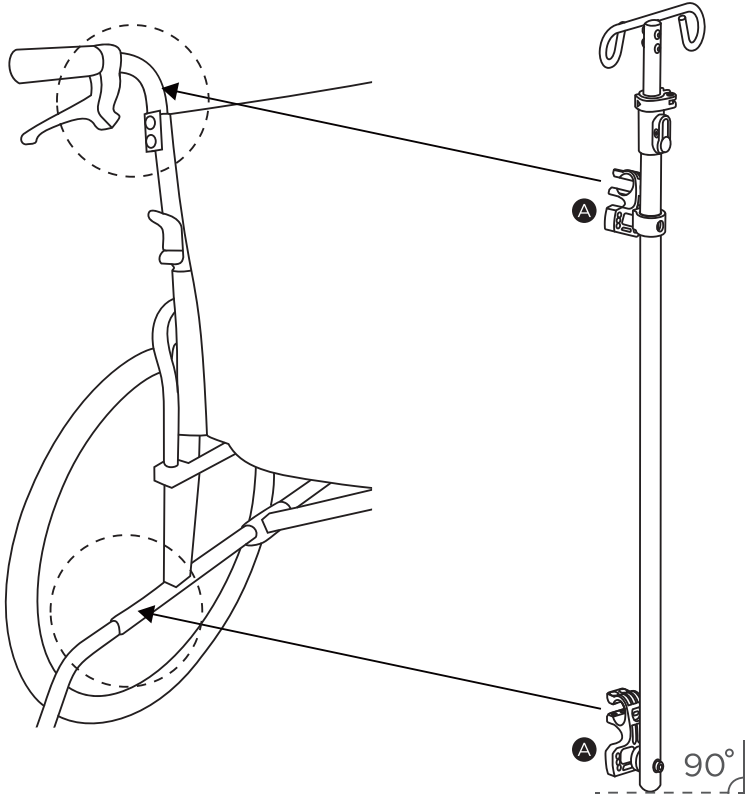

424000000018

karma
A Better Wheelchair, A Better Fit

Model

- | | |
|------------|------------|
| ERG 1 | ERG 205 |
| ERG 2 | ERG 305 |
| ERG 3 | ERG LITE |
| ERG 105 | ERG LITE 2 |
| ERG 115 | KM-1500 |
| ERG 115-TL | KM-1504 |
| ERG 125 | KM-1510 |
| ERG 125-TL | SM-100.2 |

1-1

1-2

1-3

2-1

2-2

2-3