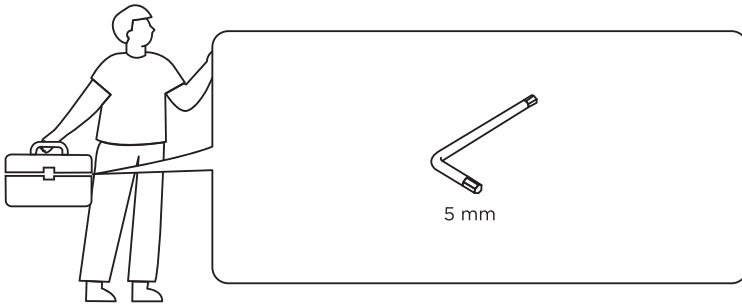

424000000018

karma
A Better Wheelchair, A Better Fit

Model

- | | |
|------------|------------|
| ERG 1 | ERG 205 |
| ERG 2 | ERG 305 |
| ERG 3 | ERG LITE |
| ERG 105 | ERG LITE 2 |
| ERG 115 | KM-1500 |
| ERG 115-TL | KM-1504 |
| ERG 125 | KM-1510 |
| ERG 125-TL | SM-100.2 |