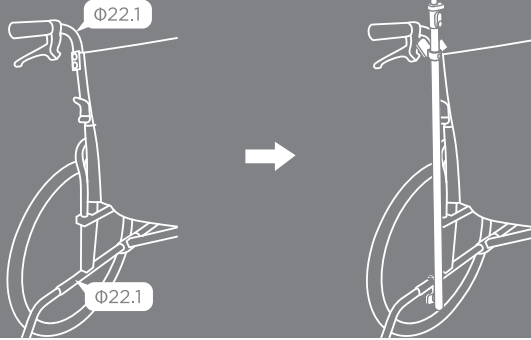

424000000018

karma
A Better Wheelchair, A Better Fit

Model

- | | |
|------------|------------|
| ERG 1 | ERG 205 |
| ERG 2 | ERG 305 |
| ERG 3 | ERG LITE |
| ERG 105 | ERG LITE 2 |
| ERG 115 | KM-1500 |
| ERG 115-TL | KM-1504 |
| ERG 125 | KM-1510 |
| ERG 125-TL | SM-100.2 |

1-1

1-2

1-3

2-1

2-2

2-3