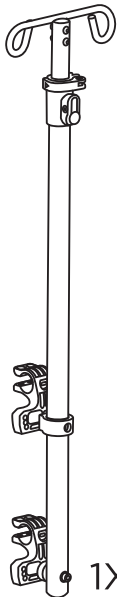

424000000018

karma
A Better Wheelchair, A Better Fit

Model

- | | |
|------------|------------|
| ERG 1 | ERG 205 |
| ERG 2 | ERG 305 |
| ERG 3 | ERG LITE |
| ERG 105 | ERG LITE 2 |
| ERG 115 | KM-1500 |
| ERG 115-TL | KM-1504 |
| ERG 125 | KM-1510 |
| ERG 125-TL | SM-100.2 |

1-1

1-2

1-3

2-1

2-2

2-3