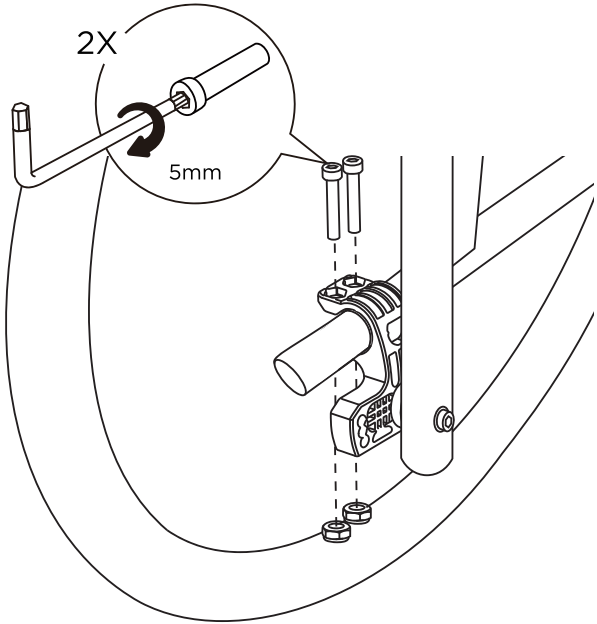

424000000018

Model
KM-2500

L 25mm
4X

4X

Φ 3/4"
2X

Φ 7/8"
1X

1-1

1-2

1-3

2-1

2-2

2-3