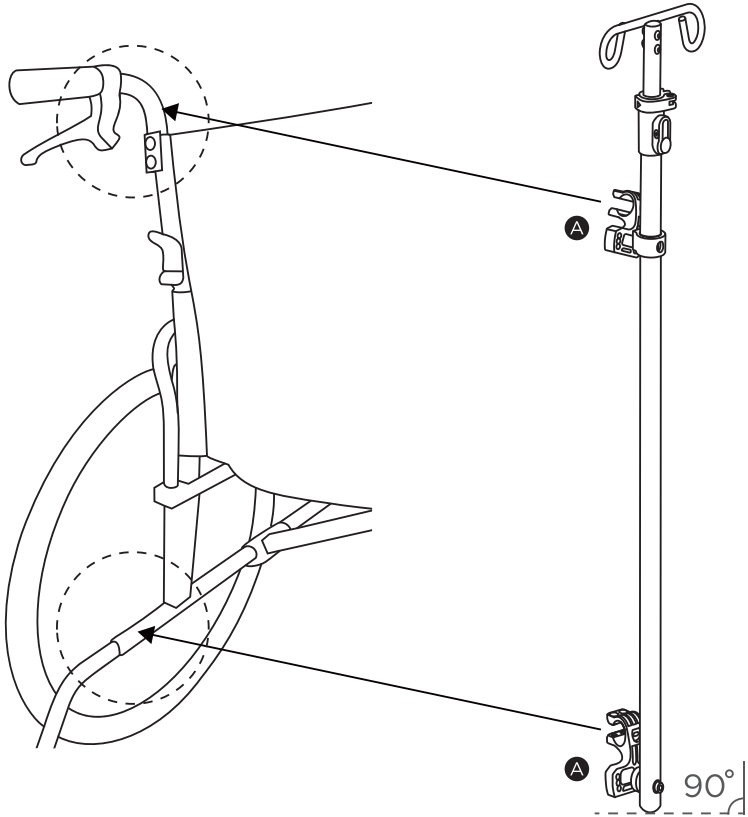

424000000018

Model
KM-2500

L 25mm
4X

4X

Φ 3/4"
2X

Φ 7/8"
1X

1-1

1-2

1-3

2-1

2-2

2-3