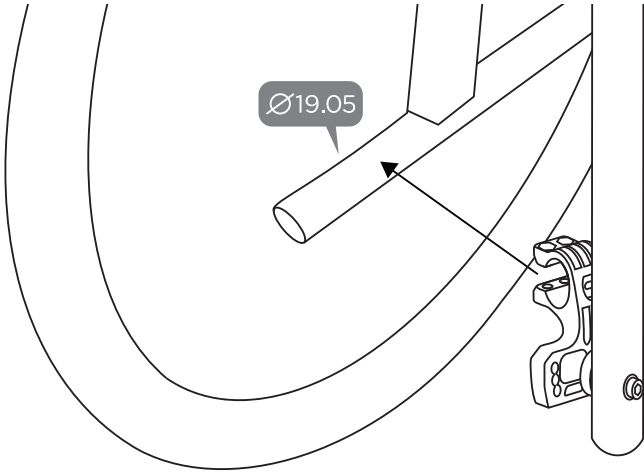

424000000018

Model
KM-2500

L 25mm
4X

4X

Φ 3/4"
2X

Φ 7/8"
1X

1-1

1-2

1-3

2-1

2-2

2-3