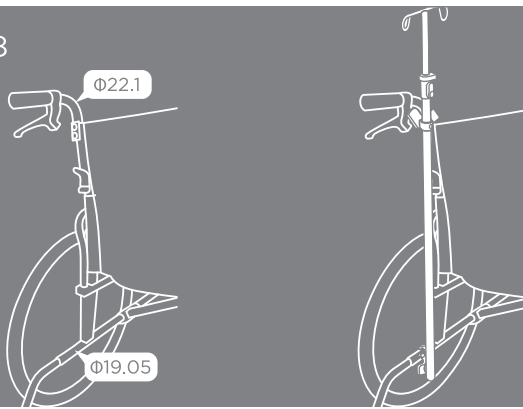

424000000018

Model
KM-2500

L 25mm
4X

4X

Φ 3/4"
2X

Φ 7/8"
1X

1-1

1-2

1-3

2-1

2-2

2-3